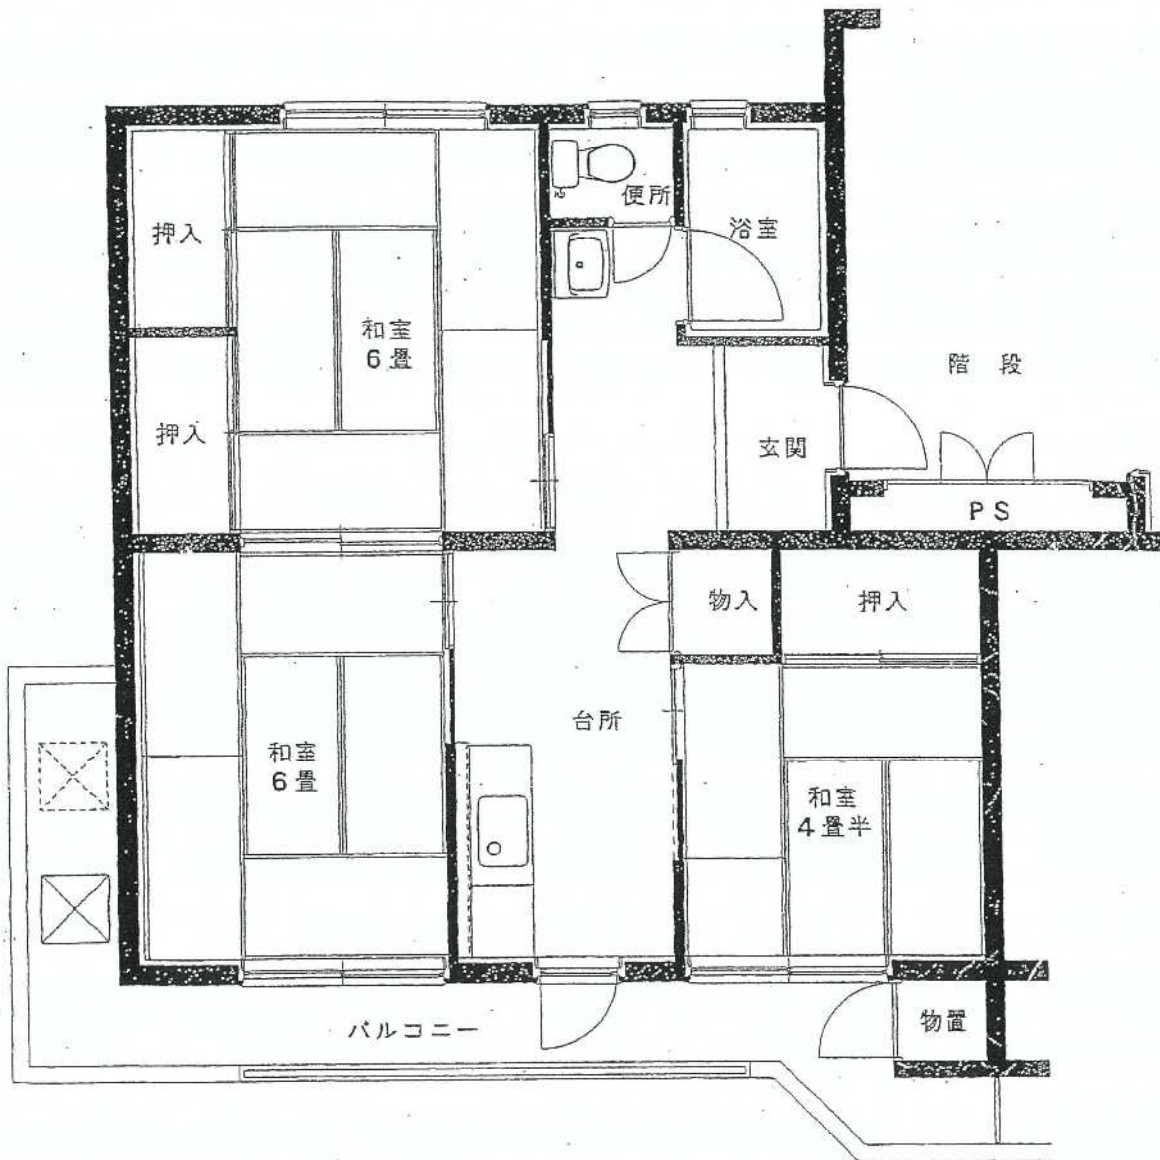

柴宮団地

46号棟

建築年度	S50
風呂	風呂リース
ガス設備	都市ガス

柴宮団地 46号棟