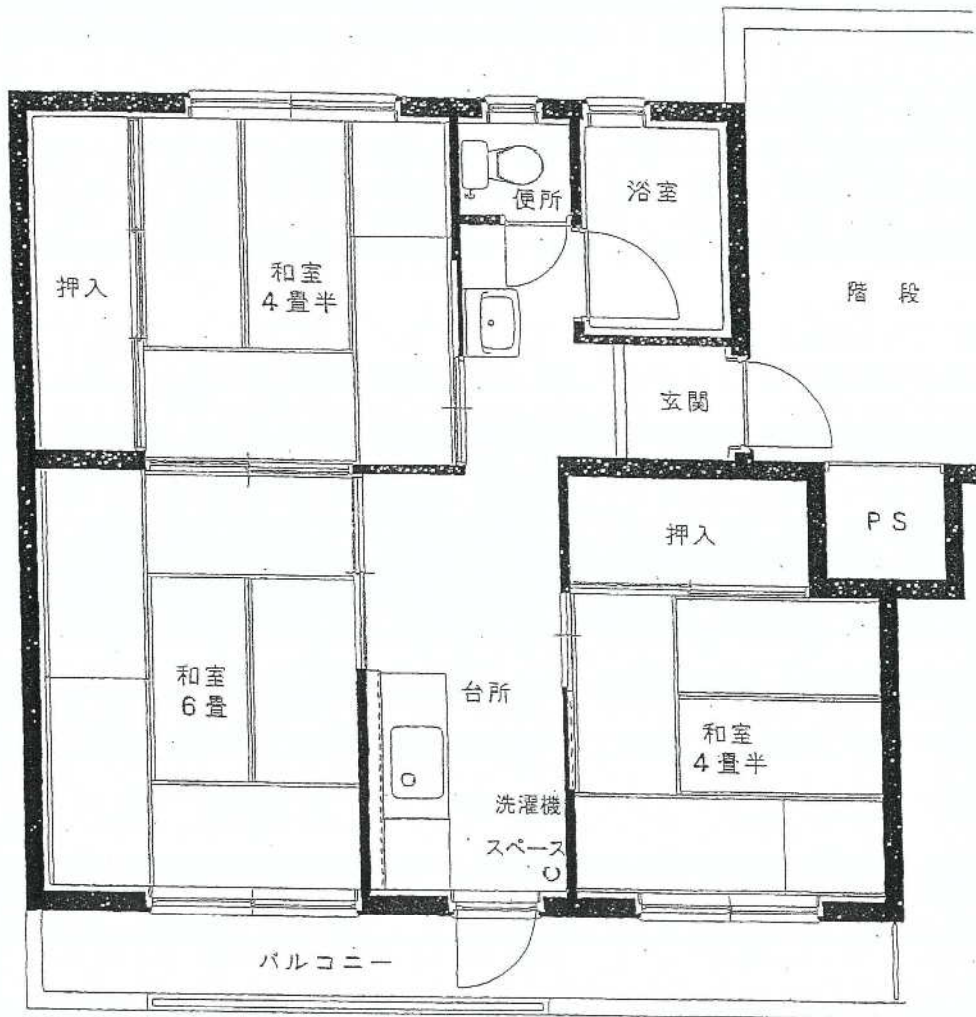

柴 宮 団 地

48 号 棟

建築年度	S47
風呂	備品付 (給湯器リース・シャワー有り)
ガス設備	都市ガス

# 柴宮団地 48号棟