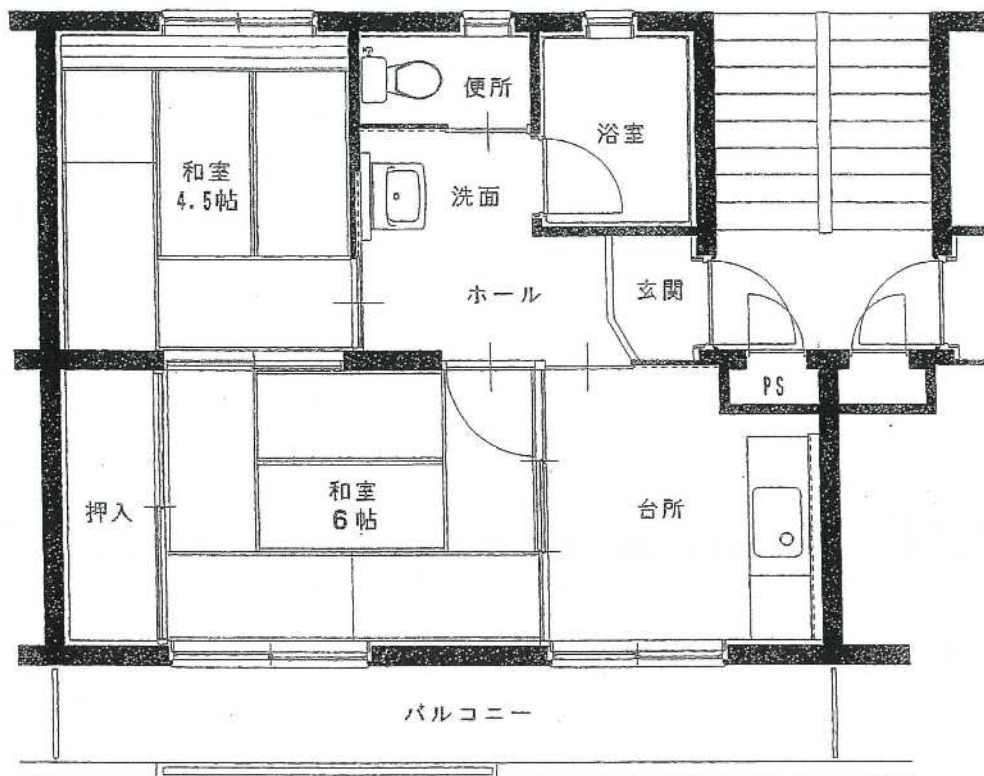

安積団地
16号棟

建築年度	S44
風呂	風呂リース
ガス設備	プロパンガス

安積団地 16号棟