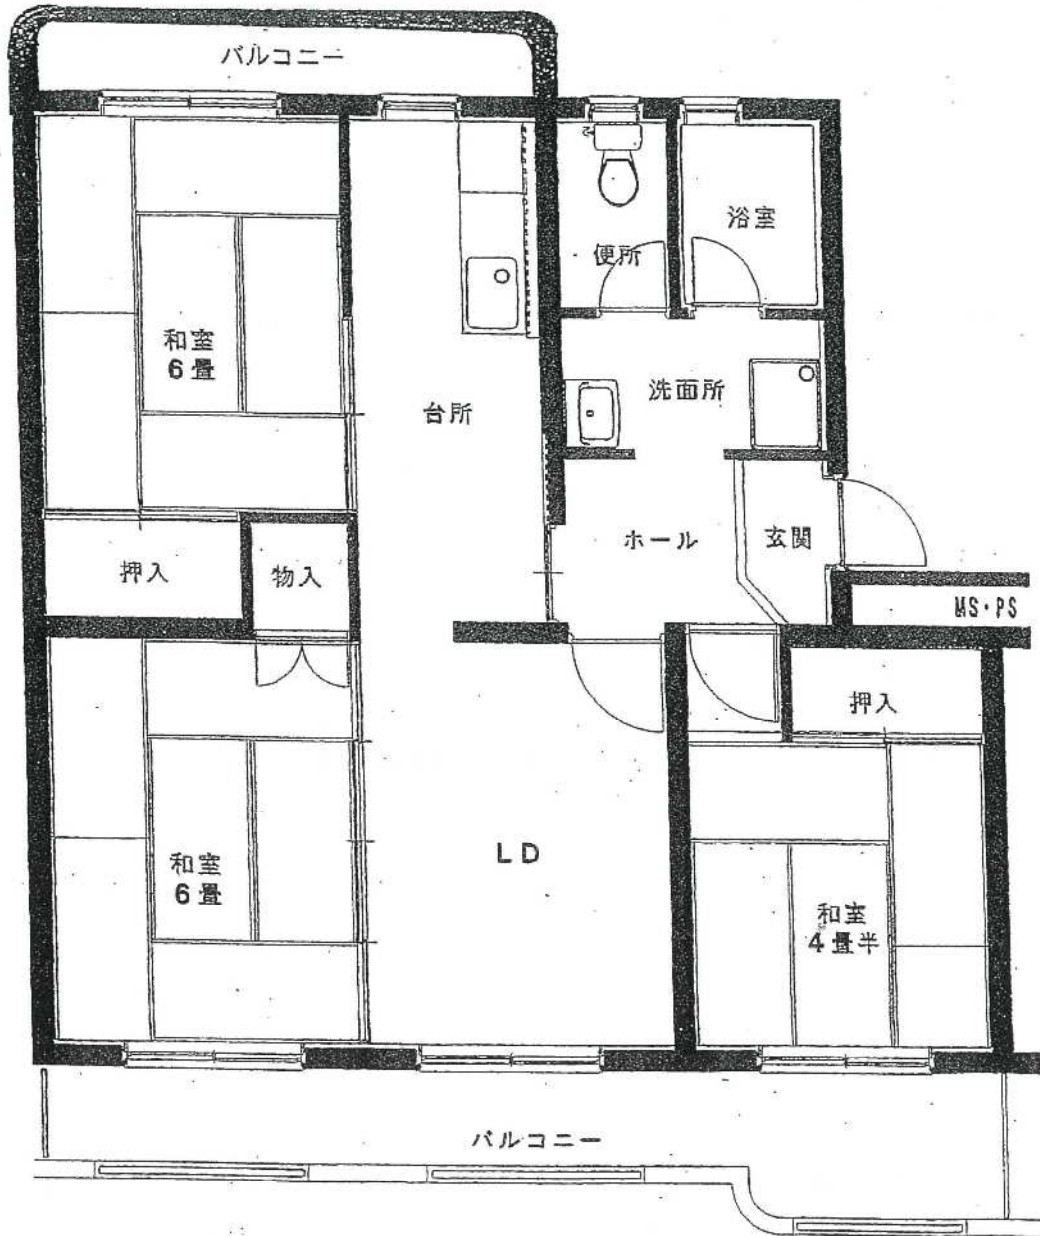

雷神団地

02号棟

建築年度	S58
風呂	風呂リース
ガス設備	都市ガス

雷神団地 02号棟