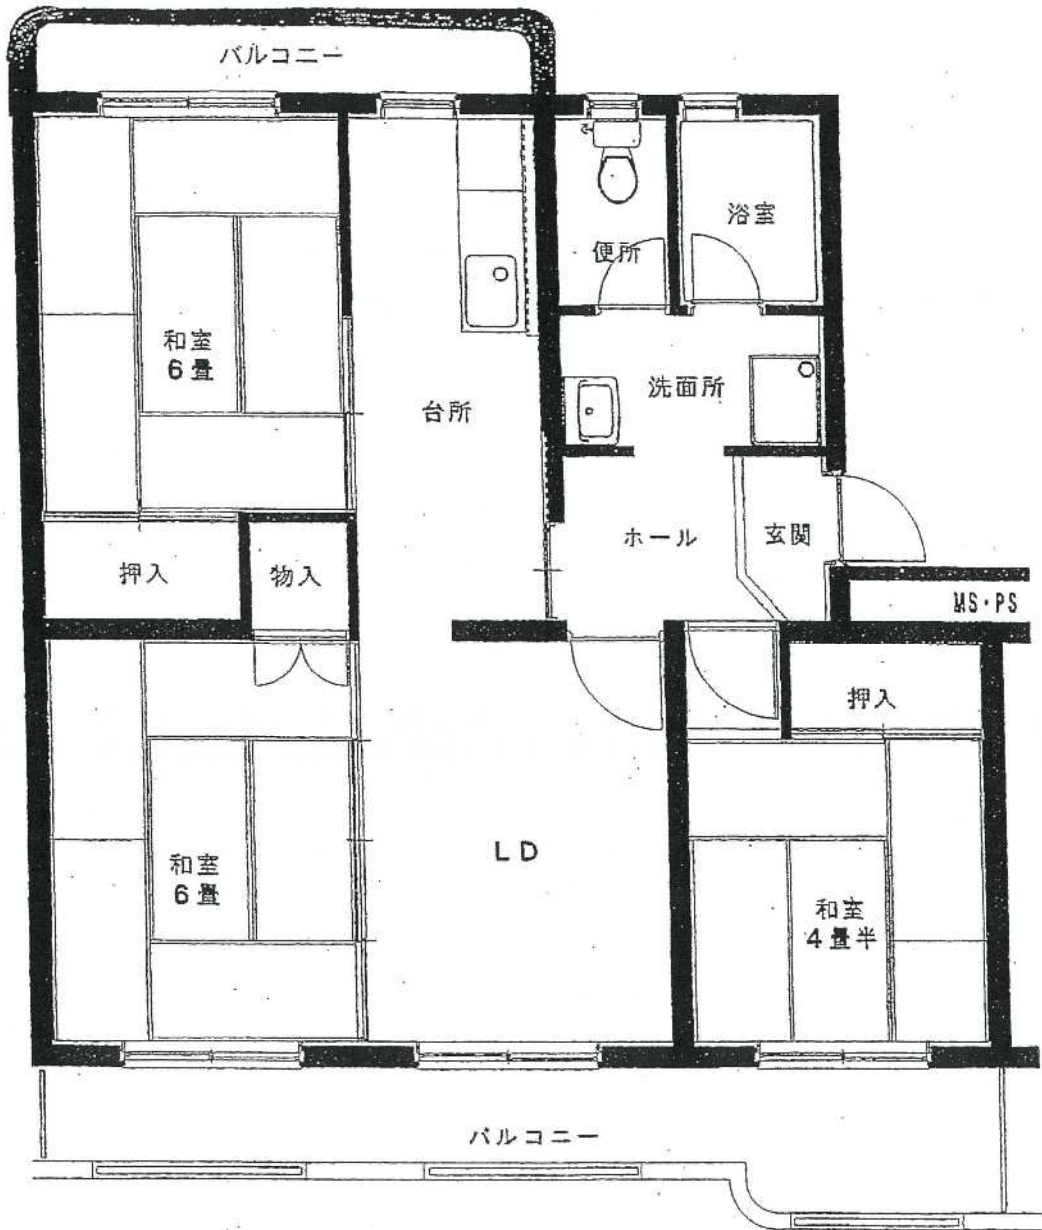

雷神団地

05号棟

建築年度	S59
風呂	風呂リース
ガス設備	都市ガス

雷神団地 05号棟