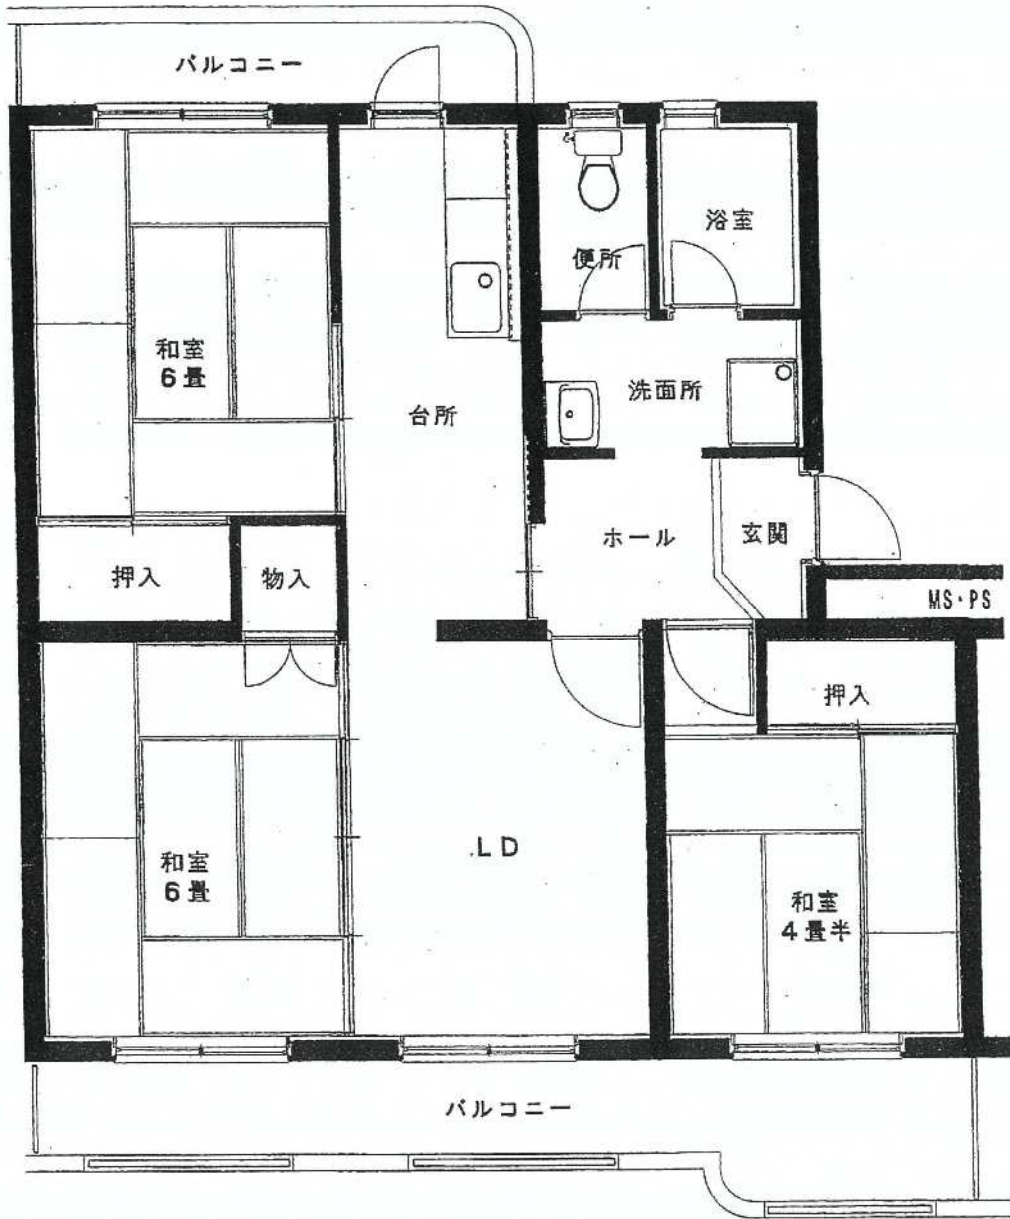

桜岡団地

20号棟

建築年度	S59
風呂	風呂リース (シャワー有り)
ガス設備	プロパンガス

# 桜岡団地 20号棟