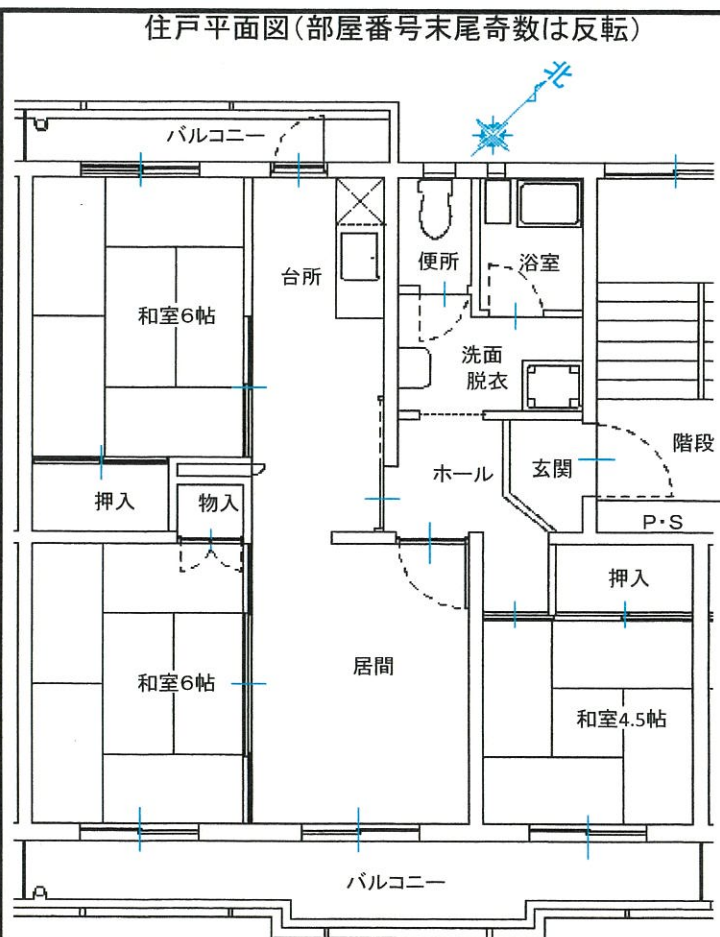

団地名	真舟 団地	所在地	白河市 真舟 2-1	棟番号	1号棟	住戸番号	全て
-----	-------	-----	------------	-----	-----	------	----

建築年度	昭和56年度	構造	鉄筋コンクリート造	階数	4階建て	エレベーター	なし	間取り	3LDK	住戸面積	65.10㎡
------	--------	----	-----------	----	------	--------	----	-----	------	------	--------

電気容量	単相二線 30A
ガス	LP(東北ガス)
便所	水洗式
浴槽等	リース対応(個人) バランス釜、ステンス槽
駐車場	あり
呼び鈴	チャイム
光通信	個人対応
T	地上波放送:共聴
V	BS・CS:個人対応
コ	・居間 2口×2
ン	・和室6帖 2口×2
セ	・和室6帖 2口×2
ン	・和室4.5帖 2口×2
ト	・台所 2口×2

その他

外部物置:なし

内部仕上げ

部屋名	床	壁	天井
和室1(南)	畳(6帖)	クロス	化粧板
和室2(北)	畳(6帖)	クロス	化粧板
和室3(南)	畳(4.5帖)	クロス	化粧板
居間	C・Fシート	クロス	化粧板
台所	C・Fシート	クロス	化粧板

部屋番号図(階段室側から見て)

4階	1007	階	1008	1015	階	1016	1023	階	1024
3階	1005		1006	1013		1014	1021		1022
2階	1003	段	1004	1011	段	1012	1019	段	1020
1階	1001		1002	1009		1010	1017		1018

↑ 入口

近隣状況

- ・新白河駅 約1.0km
- ・南真舟バス停 約0.35km
- ・白河第二小学校 約1.5km
- ・白河第二中学校 約0.22km
- ・鈴木ホームクリニック 約0.2km
- ・リオンドール(マーケット) 約0.35km