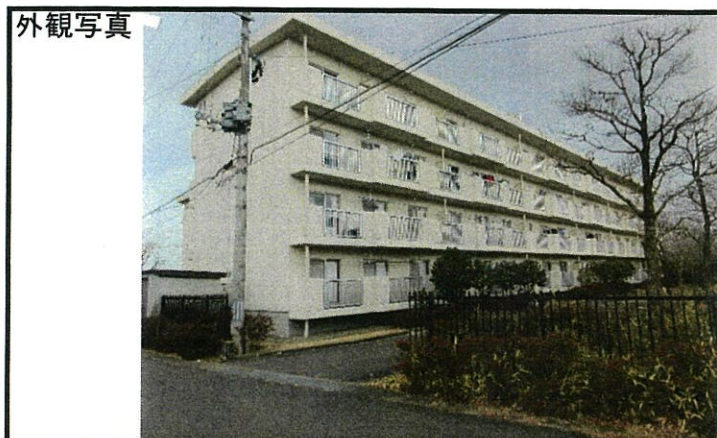

団地名	真舟 団地	所在地	白河市 真舟 2-1	棟番号	1号棟	住戸番号	全て
-----	-------	-----	------------	-----	-----	------	----

建築年度	昭和56年度	構造	鉄筋コンクリート造	階数	4階建て	エレベーター	なし	間取り	3LDK	住戸面積	65.10㎡
------	--------	----	-----------	----	------	--------	----	-----	------	------	--------

電気容量	単相二線 30A
ガス	LP(東北ガス)
便所	水洗式
浴槽等	リース対応(個人) バランス釜、ステンレス槽
駐車場	あり
呼び鈴	チャイム
光通信	個人対応
T	地上波放送:共聴
V	BS・CS:個人対応
コ	・居間 2口×2
ン	・和室6帖 2口×2
セ	・和室6帖 2口×2
ン	・和室4.5帖 2口×2
ト	・台所 2口×2

その他
外部物置:なし

内部仕上げ

部屋名	床	壁	天井
和室1(南)	畳(6帖)	クロス	化粧板
和室2(北)	畳(6帖)	クロス	化粧板
和室3(南)	畳(4.5帖)	クロス	化粧板
居間	C・Fシート	クロス	化粧板
台所	C・Fシート	クロス	化粧板