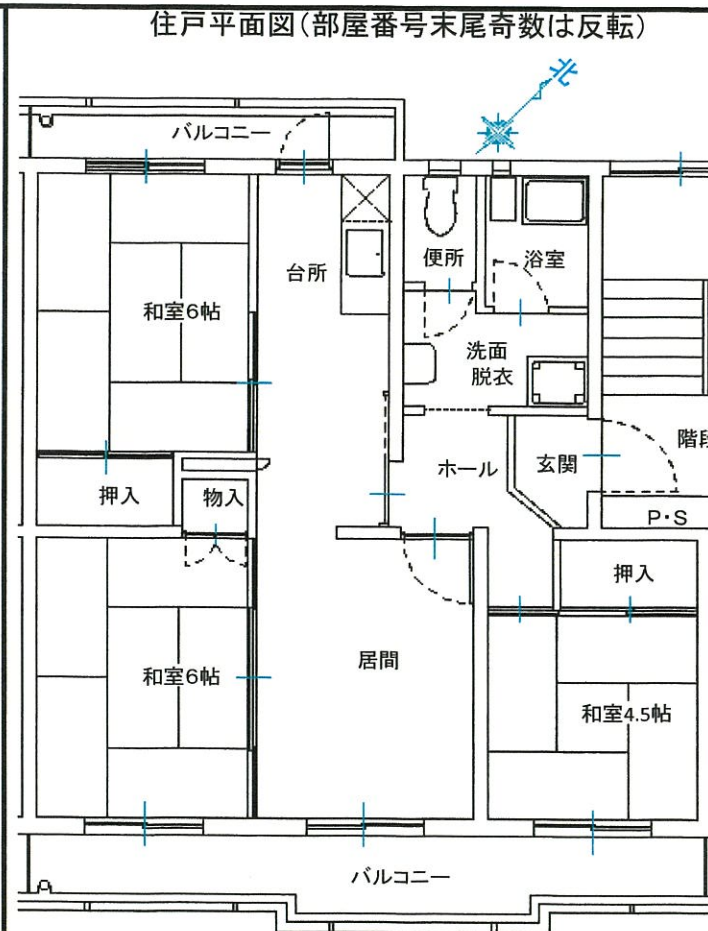

団地名	真舟 団地	所在地	白河市 真舟 2-1	棟番号	1号棟	住戸番号	全て
-----	-------	-----	------------	-----	-----	------	----

建築年度	昭和56年度	構造	鉄筋コンクリート造	階数	4階建て	エレベーター	なし	間取り	3LDK	住戸面積	65.10㎡
------	--------	----	-----------	----	------	--------	----	-----	------	------	--------

電気容量	単相二線 30A
ガス	LP(東北ガス)
便所	水洗式
浴槽等	リース対応(個人) バランス釜、ステンレス槽
駐車場	あり
呼び鈴	チャイム
光通信	個人対応
T	地上波放送:共聴
V	BS・CS:個人対応
コ	・居間 2口×2
ン	・和室6帖 2口×2
セ	・和室6帖 2口×2
ン	・和室4.5帖 2口×2
ト	・台所 2口×2

その他
外部物置:なし

内部仕上げ

部屋名	床	壁	天井
和室1(南)	畳(6帖)	クロス	化粧板
和室2(北)	畳(6帖)	クロス	化粧板
和室3(南)	畳(4.5帖)	クロス	化粧板
居間	C・Fシート	クロス	化粧板
台所	C・Fシート	クロス	化粧板

部屋番号図(階段室側から見て)

4階	1007	階	1008	1015	階	1016	1023	階	1024
3階	1005		1006	1013		1014	1021		1022
2階	1003	段	1004	1011	段	1012	1019	段	1020
1階	1001		1002	1009		1010	1017		1018
		↑		↑			↑		
		入口		入口			入口		

- 近隣状況
- ・新白河駅 約1.0km
 - ・南真舟バス停 約0.35km
 - ・白河第二小学校 約1.5km
 - ・白河第二中学校 約0.22km
 - ・鈴木ホームクリニック 約0.2km
 - ・リオンドール(マーケット) 約0.35km