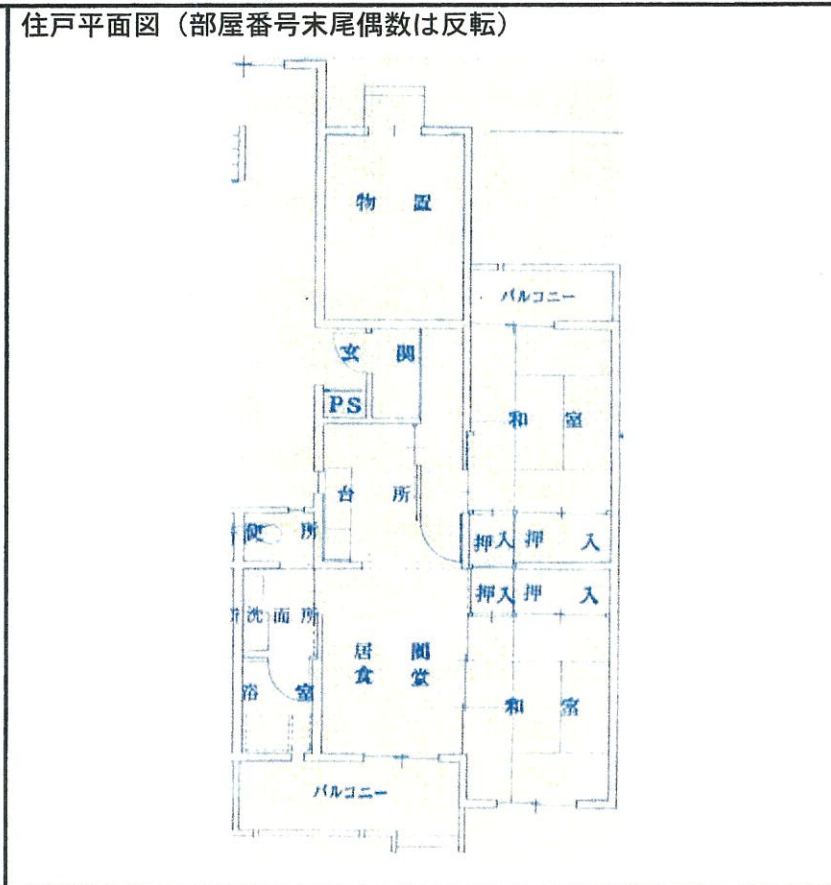

団地名	白梅が郷団地	所在地	白河市字真舟26	棟番号	3号棟	住戸番号	3011, 3012 3014 3015, 3016
-----	--------	-----	----------	-----	-----	------	----------------------------------

建設年度	平成3年度	構造	鉄筋コンクリート造	階数	3階建て	エレベーター	なし	間取り	2LDK	住戸面積	57.01㎡
------	-------	----	-----------	----	------	--------	----	-----	------	------	--------

電気容量	単相3線 30A	
ガス	LP (東北ガス)	
便所	水洗	
浴槽等	リース, バランス釜, ステンレス槽	
駐車場	あり	
呼び鈴	チャイム	
光通信	Bフレッツ	
T	BS 対応	個人
V	地デジ対応	未対応
コンセント	<ul style="list-style-type: none"> <li>・和室×各2</li> <li>・居間・食堂×4</li> <li>・台所×2</li> </ul>	
その他	外部物置 あり	

内部仕上げ

部屋名	床	壁	天井
和室(南)	畳	ビニルクロス	化粧ボード
和室(北)	畳	ビニルクロス	化粧ボード
居間・食堂	フローリング	ビニルクロス	化粧ボード
台所	フローリング	ビニルクロス	化粧ボード

部屋番号図 (階段室側から見て)

3階	3031	階	3032	3033	階	3034	3035	階	3036
2階	3021	段	3022	3023	段	3024	3025	段	3026
1階	3011	段	3012	3013	段	3014	3015	段	3016