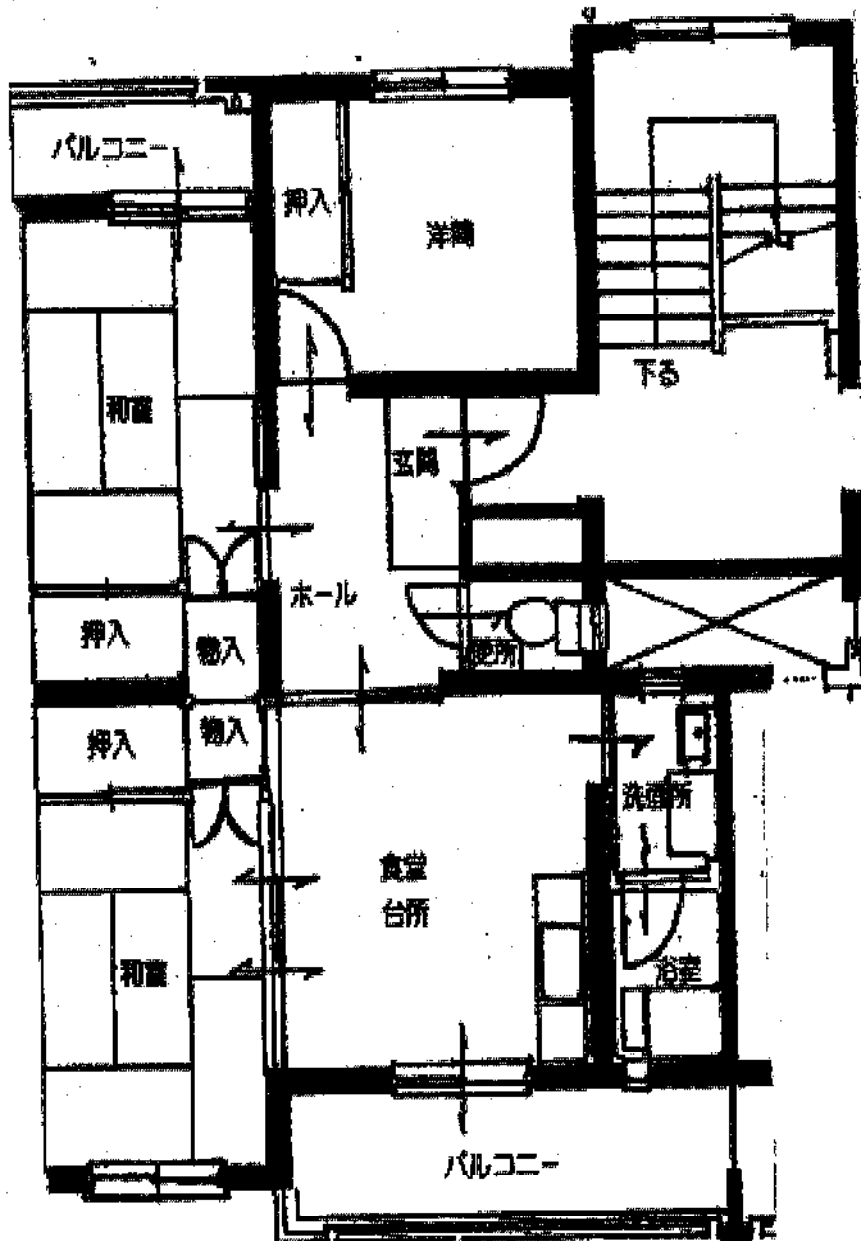

# 沖ノ内団地2号棟

(平成元年度建築)

住所・・・相馬市沖ノ内一丁目10-3

学区・・・相馬市中村第一小学校

相馬市立中村中学校

駐車場・2,000円

2~4F:3DK(12戸)

# 沖ノ内2-401(3DK)