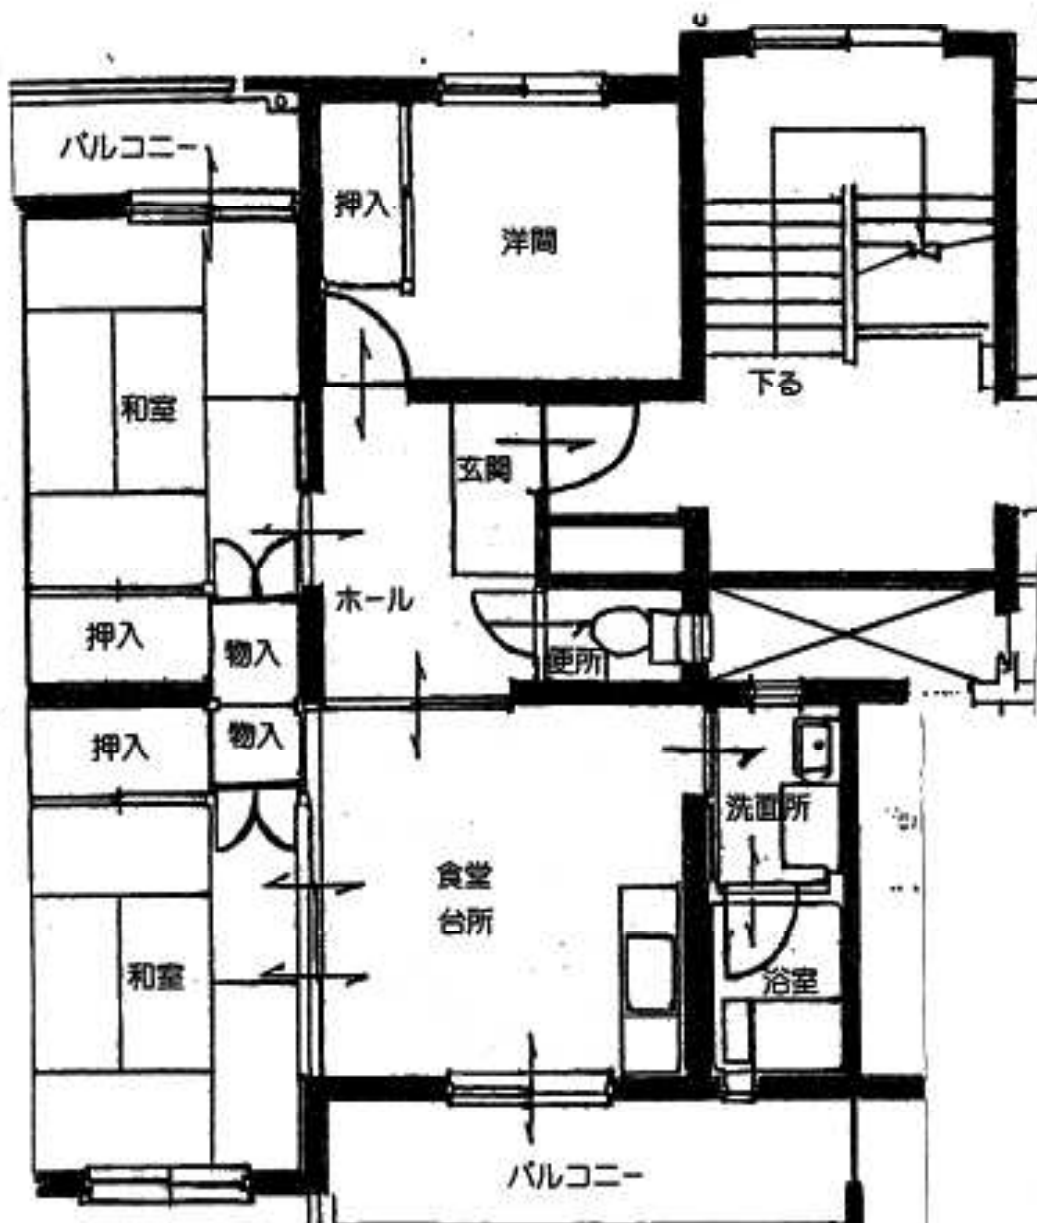

# 小川西団地1.2号棟

2~3F:3DK (8戸)