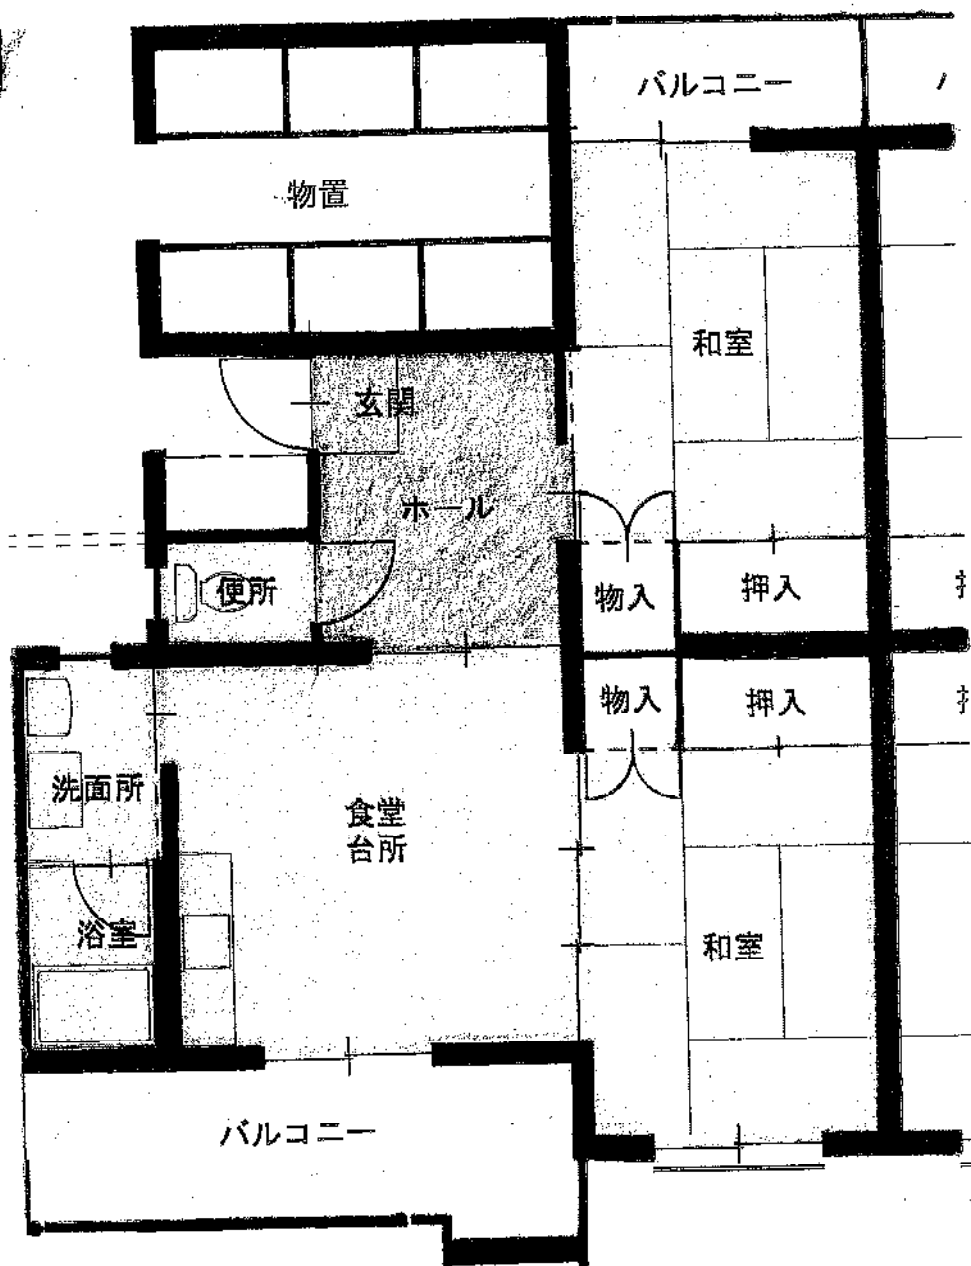

高松団地 1 号棟 (昭和 59 年度建築)

103,104 : 2DK-L